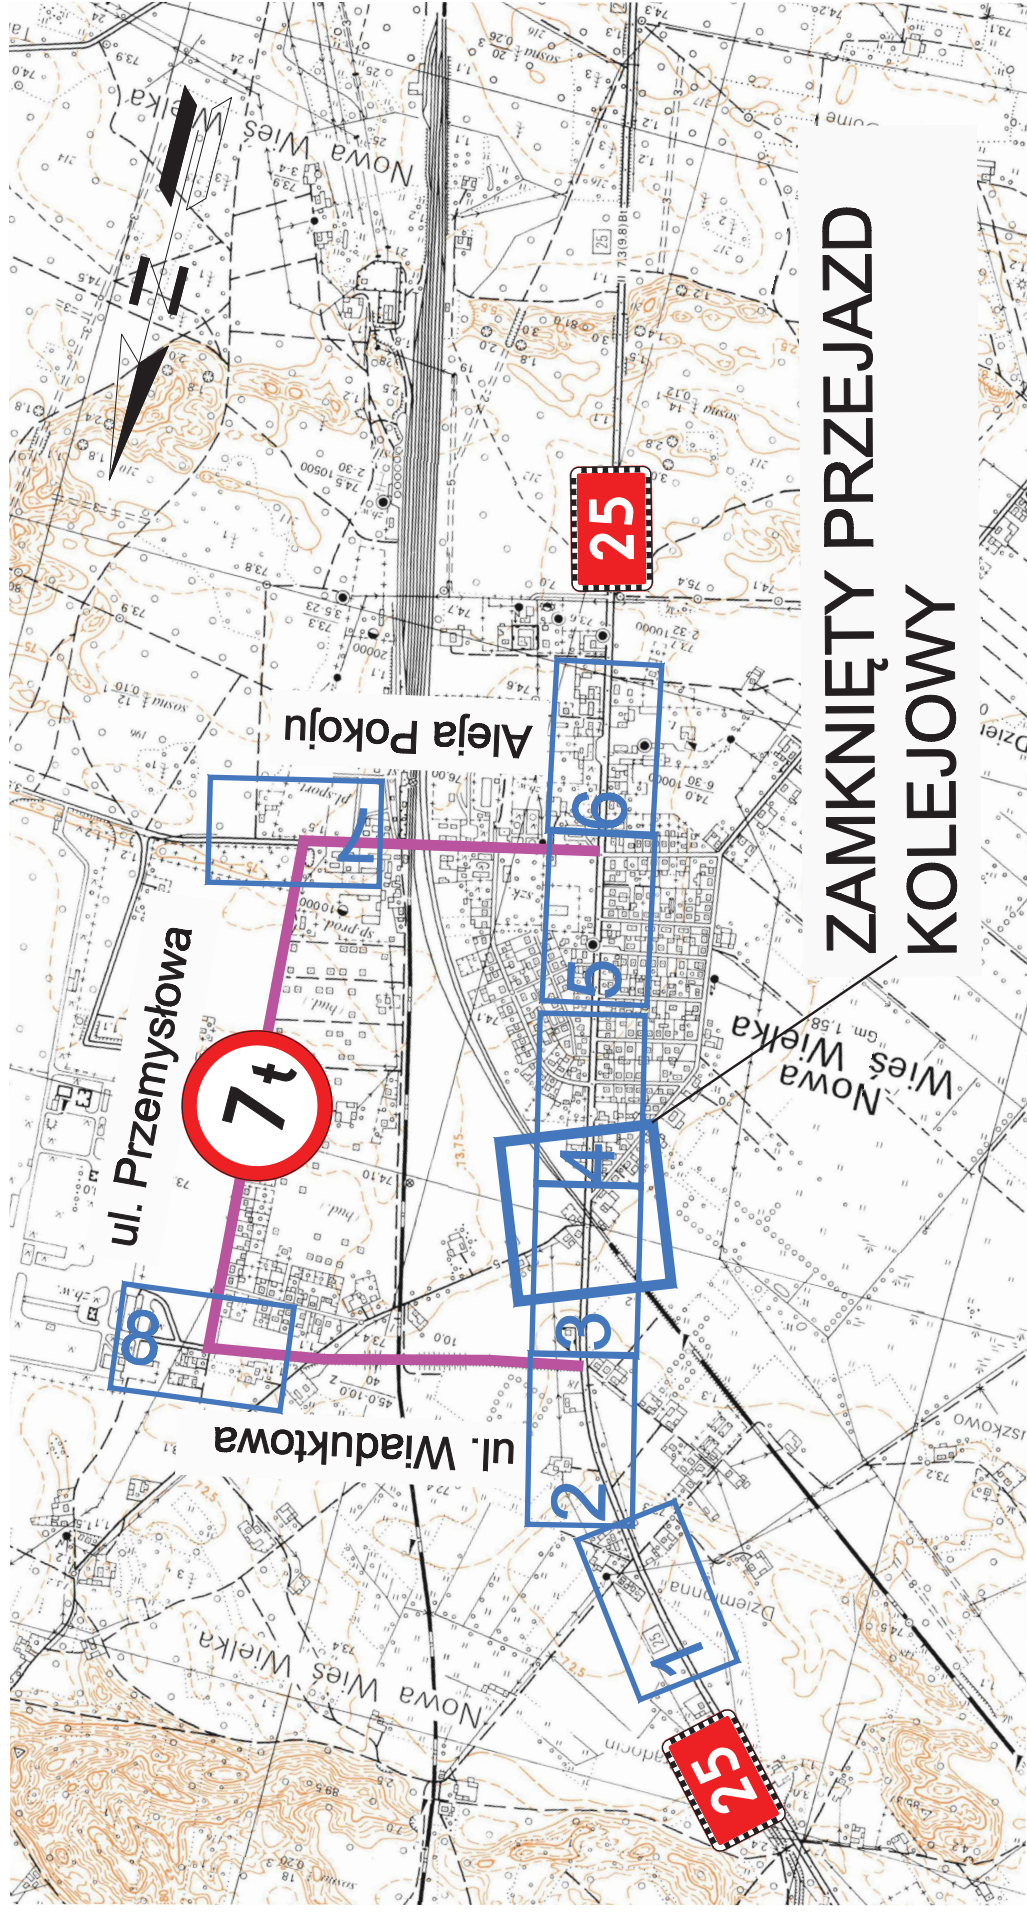

UKŁAD ARKUSZY

Przejazd kolejowy kat. A w km 346+997 na linii nr 131 Chorzów Batory - Tczew, w ciągu drogi krajowej 25, ul. Bydgoska, Nowa Wieś Wielka
Objazd dla pojazdów do 7t

ZAMKNIĘTY PRZEJAZD KOLEJOWY