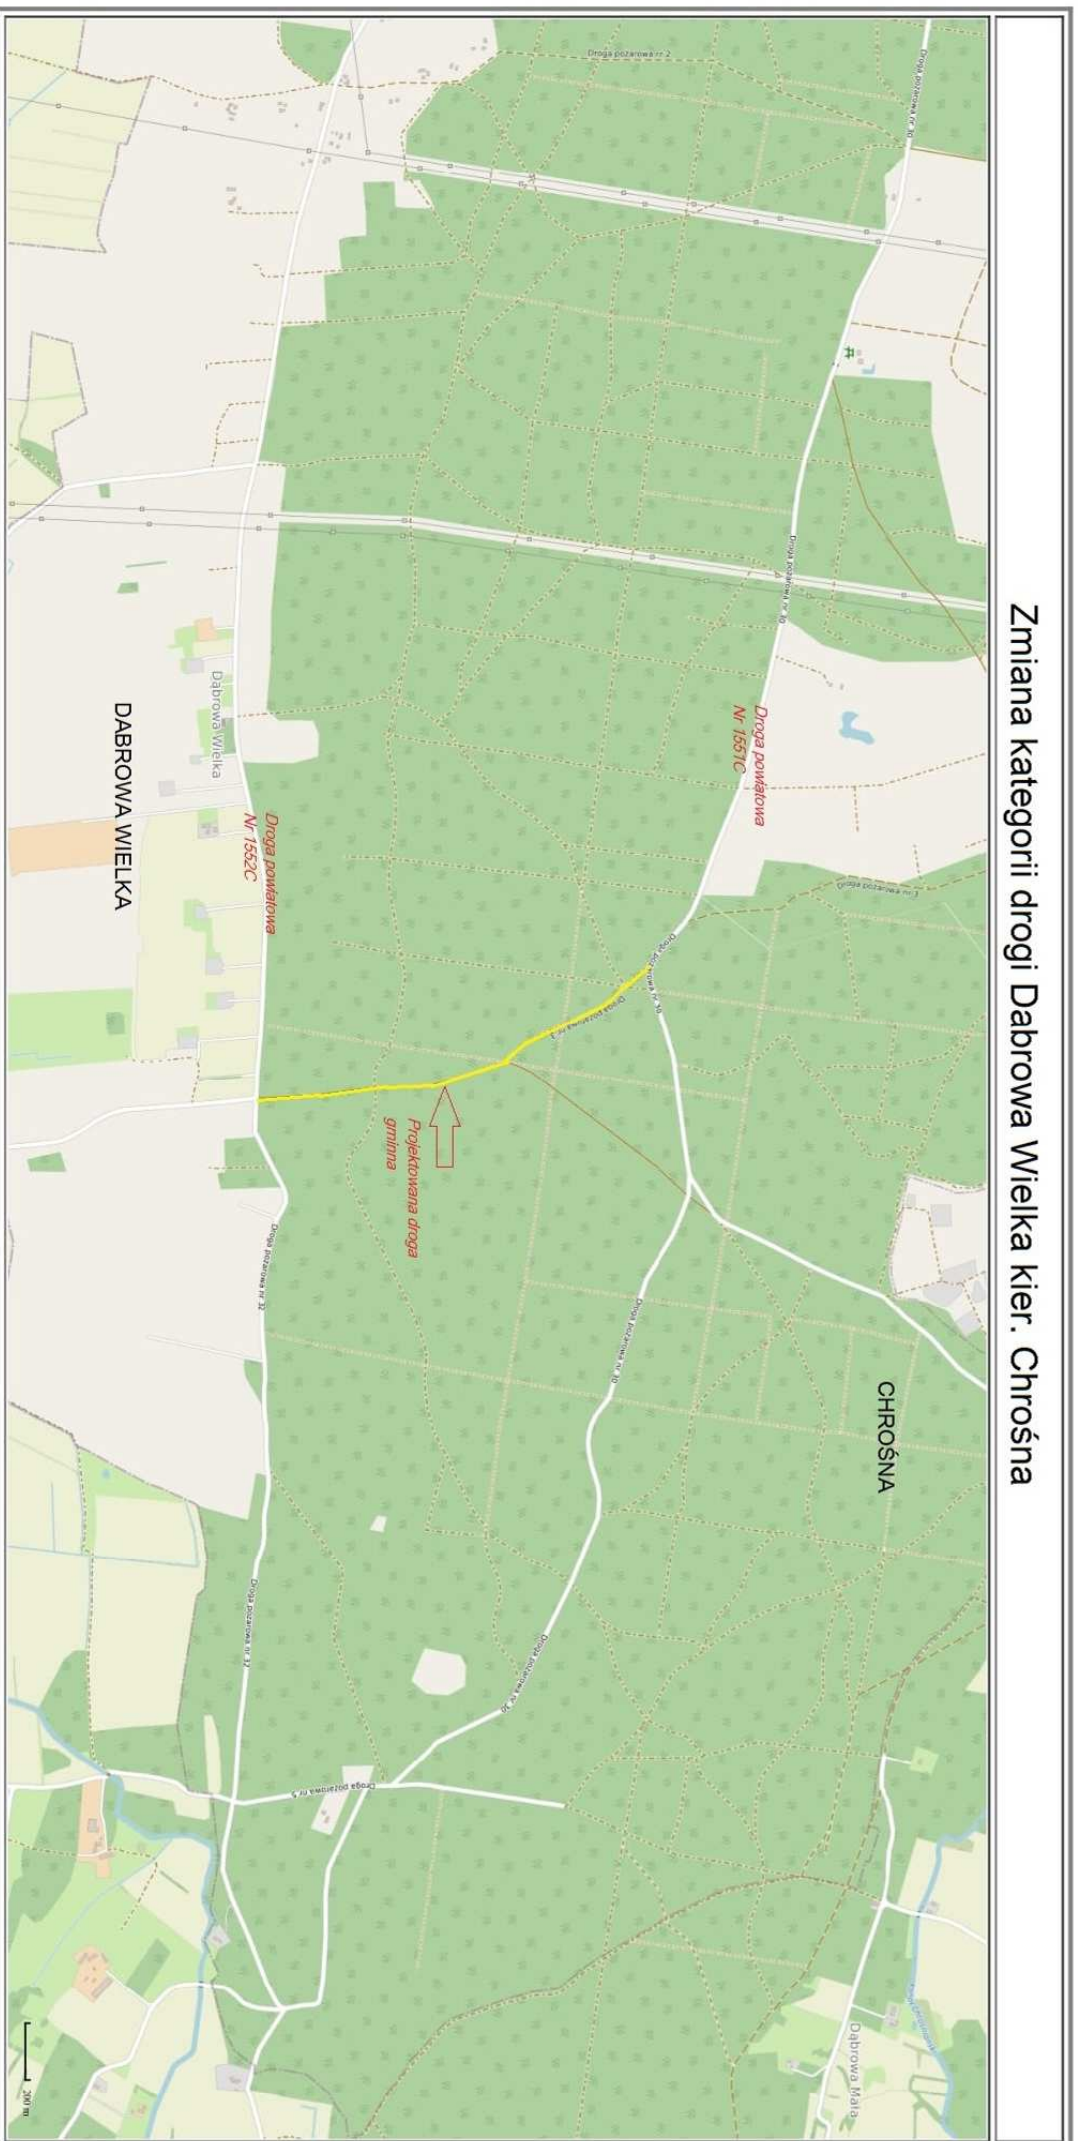

Załącznik
do Uchwały Nr XL/395/22
 Rady Gminy Nowa Wieś Wielka
 z dnia 29 września 2022 r.

Zmiana kategorii drogi prowadzącej do oczyszczalni ścieków w Brzozie (dz. numer 167)

Zmiana kategorii drogi Dabrowa Wielka kier. Chrośna

Zmiana kategorii drogi Dobromierz - Dobromierz Górny