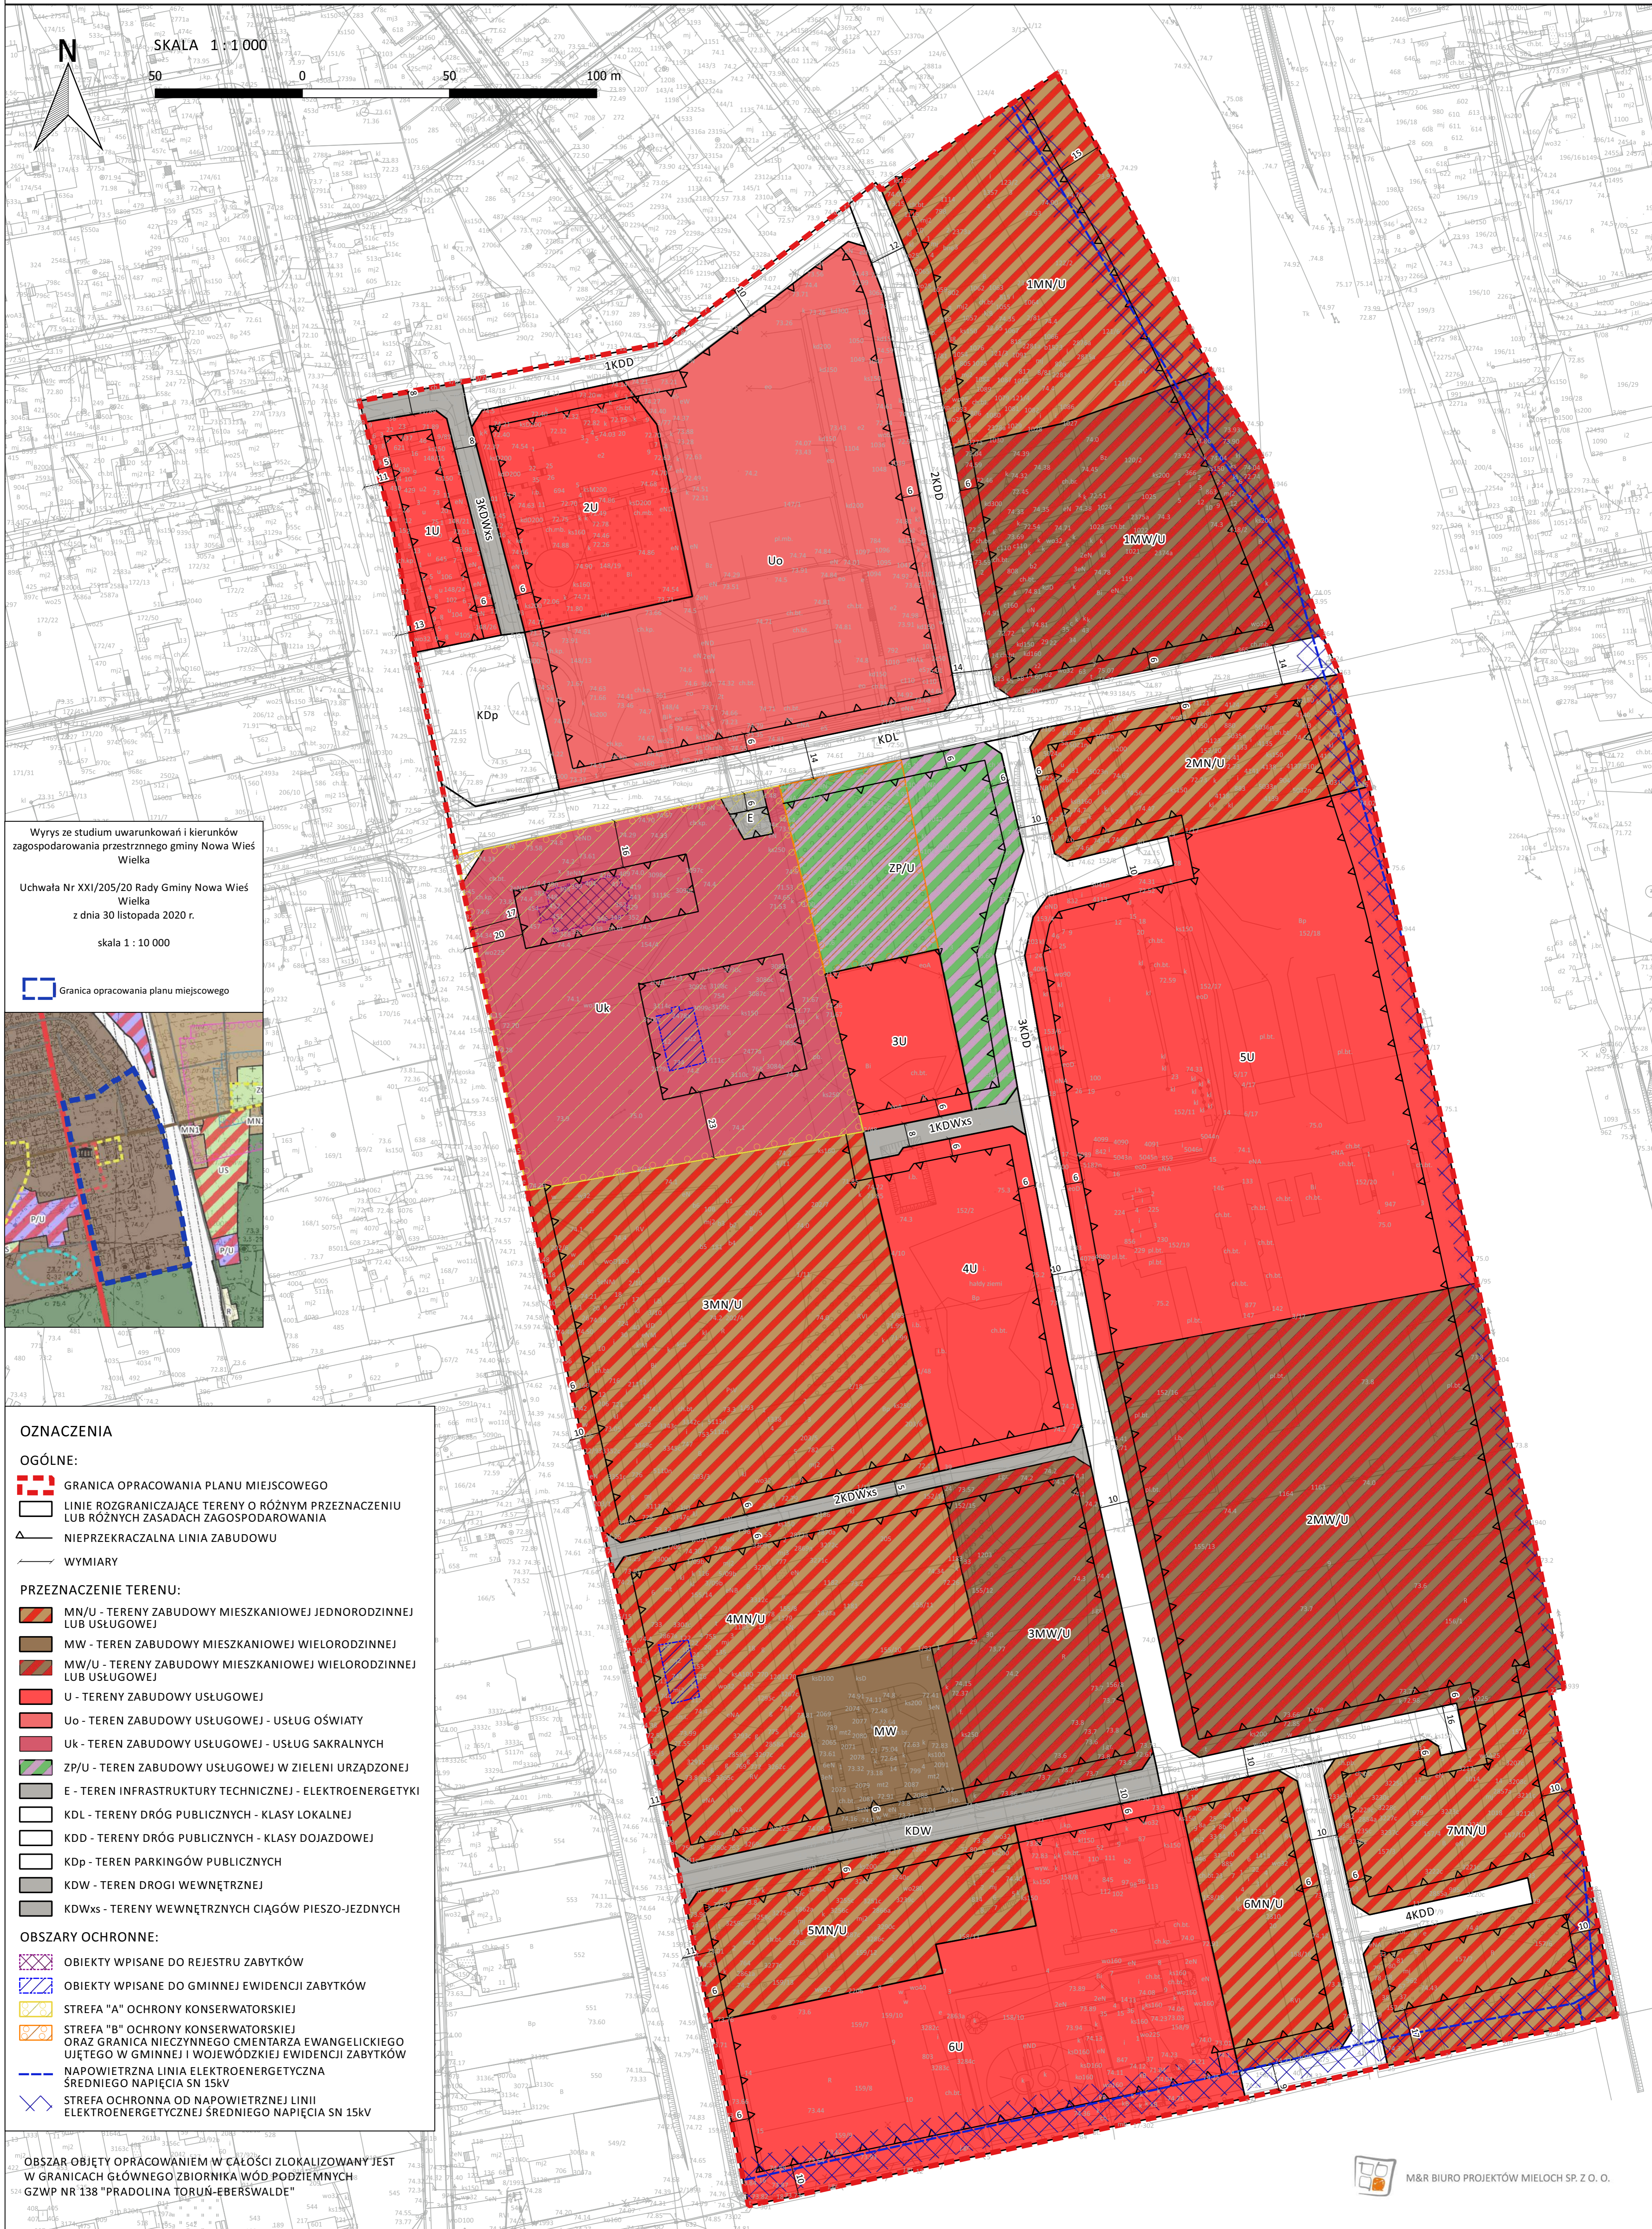

MIEJSCOWY PLAN ZAGOSPODAROWANIA PRZESTRZENNEGO "NOWA WIEŚ WIELKA CENTRUM"

RYSUNEK PLANU

ZAŁĄCZNIK NR 1
DO UCHWAŁY NR XXVI/252/21
RADY GMINY NOWA WIEŚ WIELKA
Z DNIA 31 MAJA 2021 R.

M&R BIURO PROJEKTÓW MIEŁOCH SP. Z O. O.