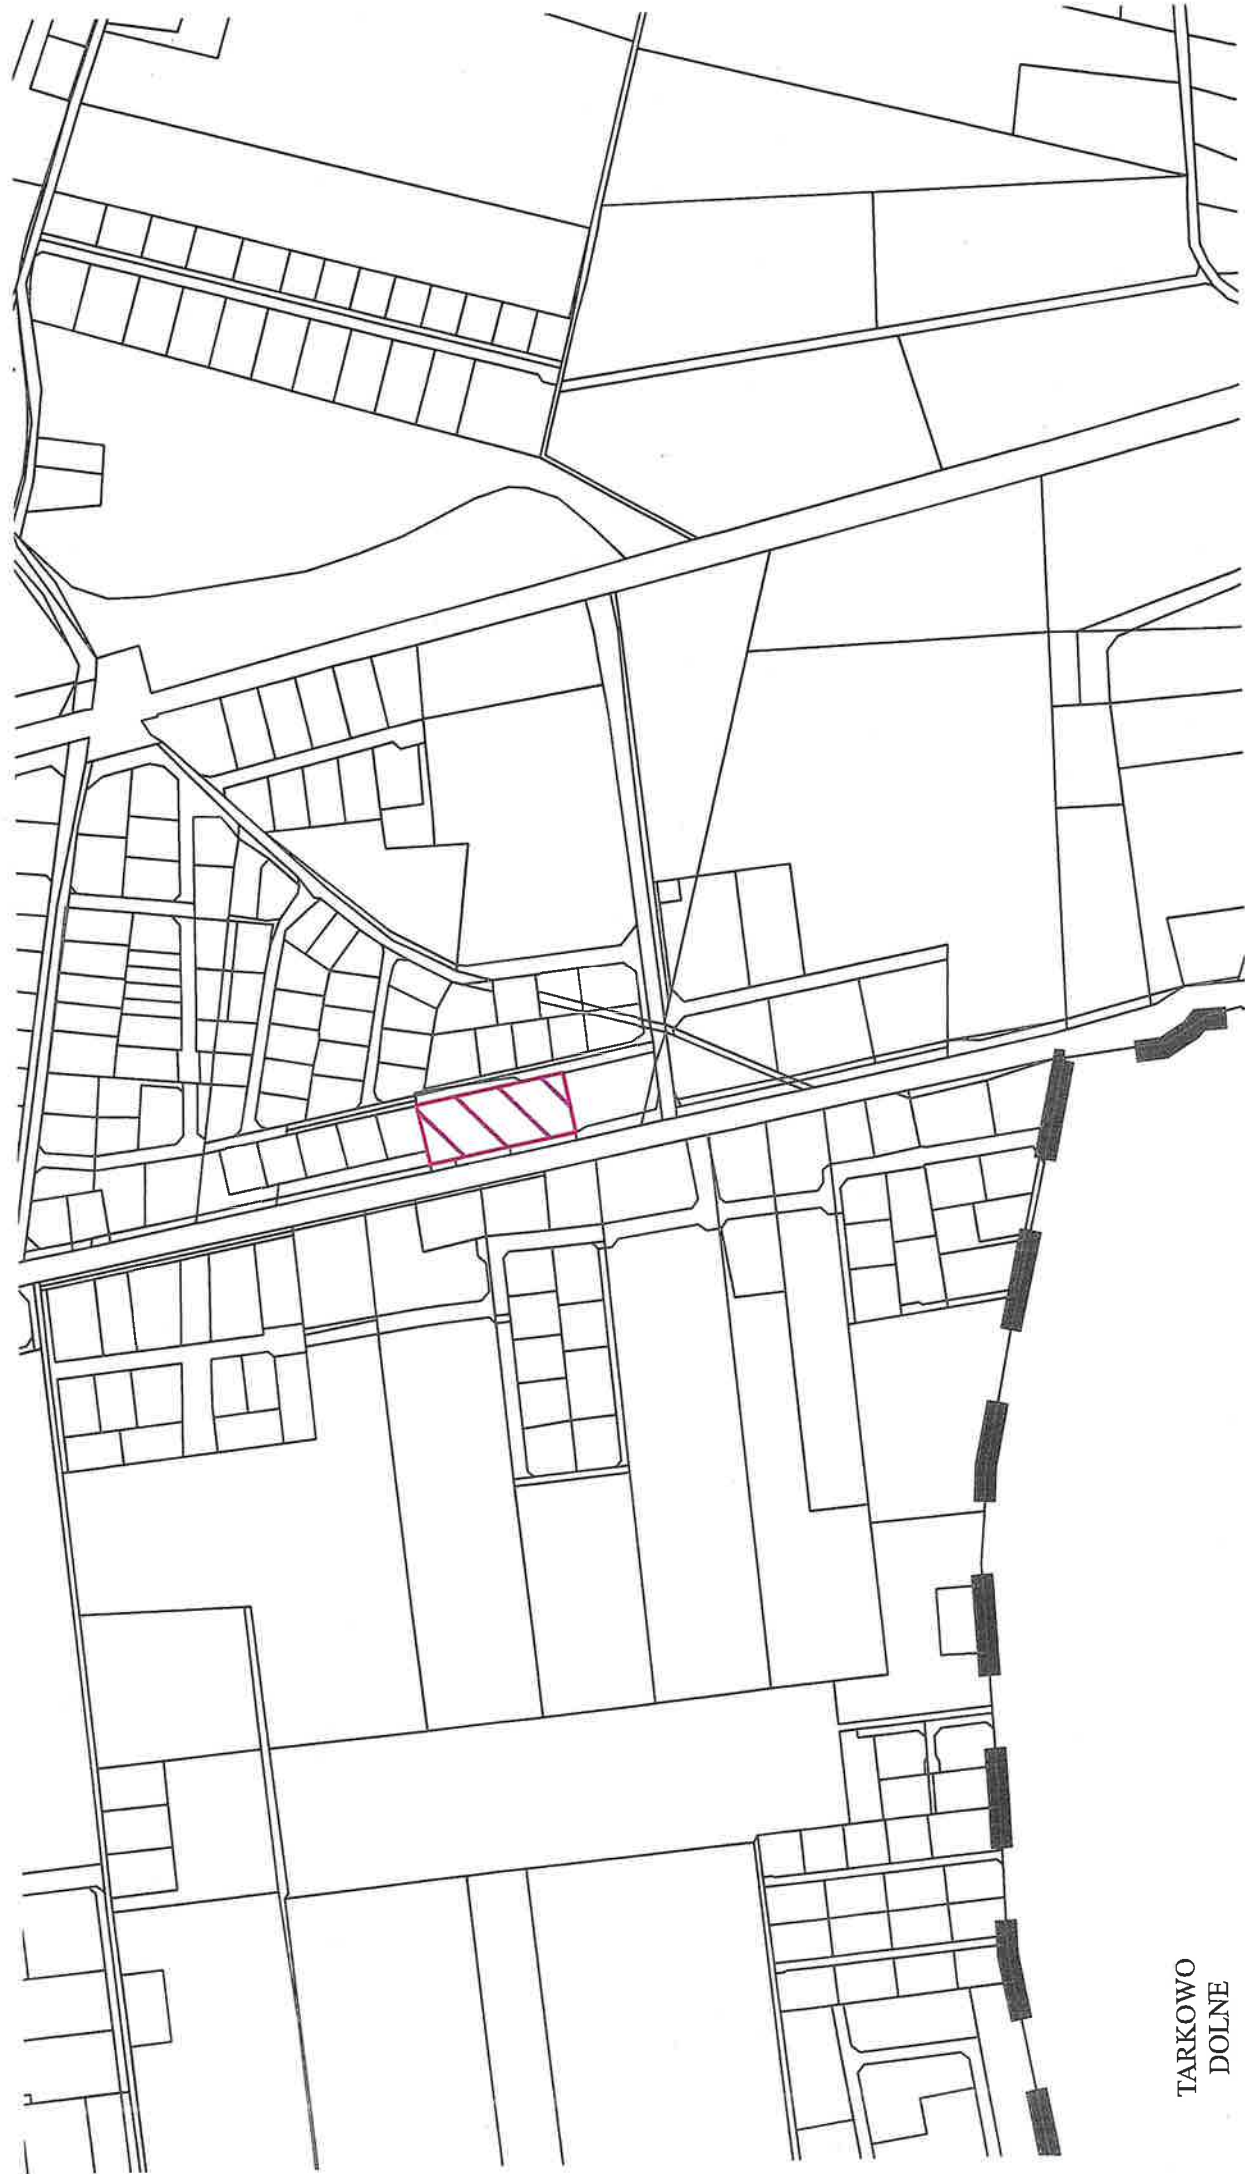

Załącznik nr 1
do Uchwały Nr 11/40/24
Rady Gminy Nowa Wieś Wielka
z dnia 10.12.2024 r.

PRZEWODNICZĄCY RADY
Tomasz Hermann

☒ GRANICA OBSZARÓW OBJĘTYCH PRZYSTĄPIENIEM DO OPRACOWANIA PLANU MIEJSCOWEGO

Załącznik nr 2
do Uchwały Nr V.1/40/24
Rady Gminy Nowa Wieś Wielka
z dnia 23.10.2024r

PRZEWODNICZĄCY RADY
Tomasz Hermann

☐ GRANICA OBSZARÓW OBJĘTYCH PRZYSTĄPIENIEM DO OPRACOWANIA PLANU MIEJSCOWEGO

DZIEMIONNA

Załącznik nr 3
do Uchwały Nr XL/40/24
Rady Gminy Nowa Wieś Wielka
z dnia 28.10.2024r.

PRZEWODNICZĄCY RADY

Tomasz Hermann

☐ GRANICA OBSZARÓW OBJĘTYCH PRZYSTĄPIENIEM DO OPRACOWANIA PLANU MIEJSCOWEGO

TARKOWO
DOLNE

Załącznik nr 3
do Uchwały Nr XL/40/24
Rady Gminy Nowa Wieś Wielka
z dnia 28.10.2024 r.

PRZEWODNICZĄCY RADY

Tomasz Hermann

☐ GRANICA OBSZARÓW OBJĘTYCH PRZYSTĄPIENIEM DO OPRACOWANIA PLANU MIEJSCOWEGO

TARKOWO
DOLNE