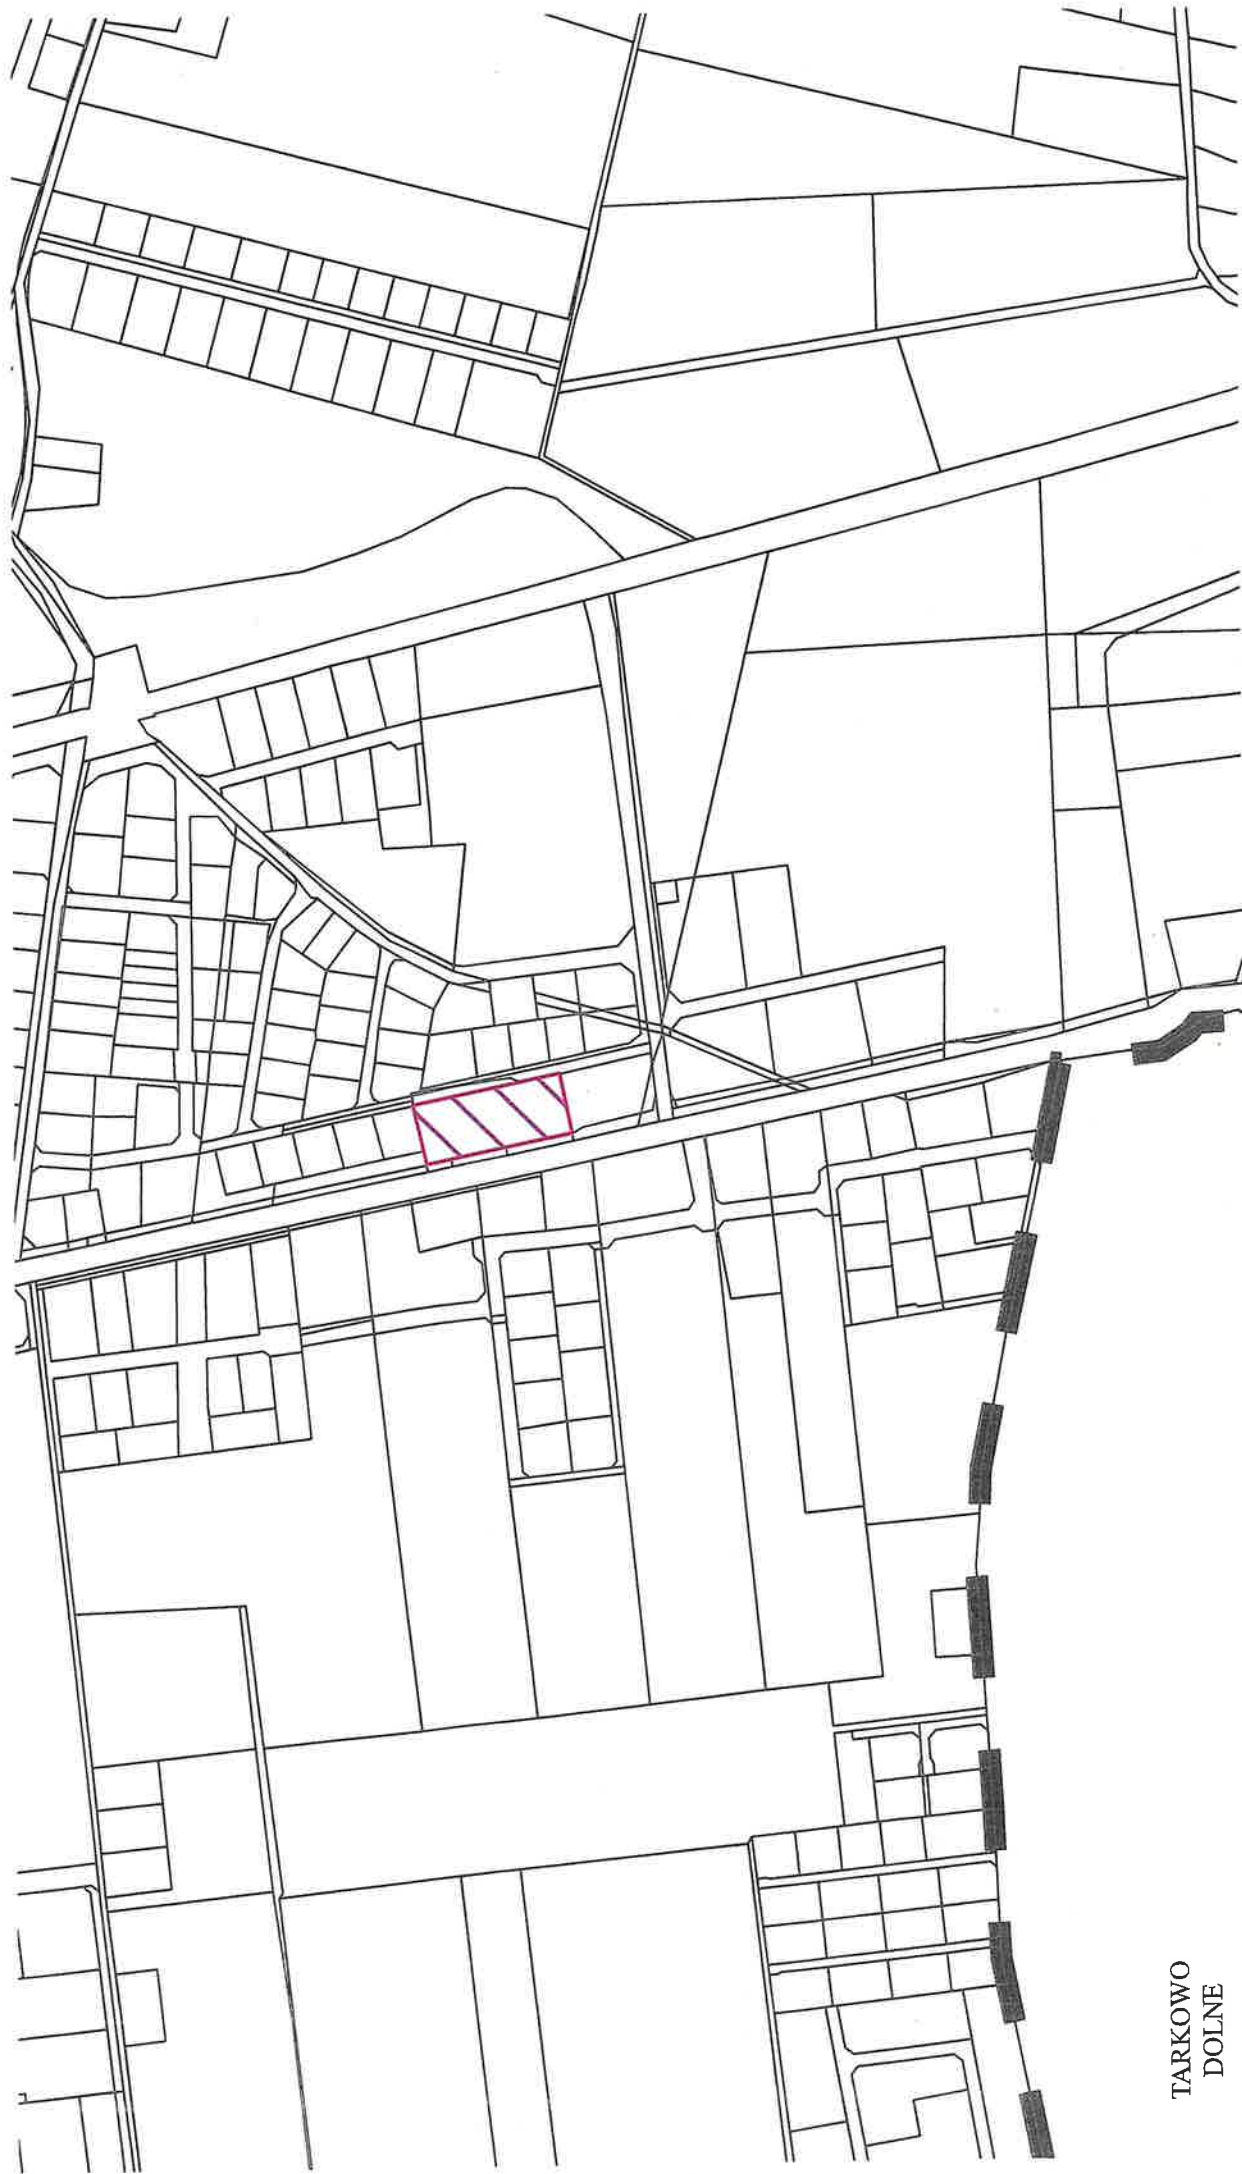

Załącznik nr 1
do Uchwały Nr 11/40/24
Rady Gminy Nowa Wieś Wielka
z dnia 10.12.2024 r.

PRZEWODNICZĄCY RADY
Tomasz Hermann

☒ GRANICA OBSZARÓW OBJĘTYCH PRZYSTĄPIENIEM DO OPRACOWANIA PLANU MIEJSCOWEGO

Załącznik nr 2
do Uchwały Nr V.1/40/24
Rady Gminy Nowa Wieś Wielka
z dnia 23.10.2024r

PRZEWODNICZĄCY RADY
Tomasz Hermann

☐ GRANICA OBSZARÓW OBJĘTYCH PRZYSTĄPIENIEM DO OPRACOWANIA PLANU MIEJSCOWEGO

DZIEMIONNA

Załącznik nr 3
do Uchwały Nr XL/40/24
Rady Gminy Nowa Wieś Wielka
z dnia 28.10.2024r.

PRZEWODNICZĄCY RADY

Tomasz Hermann

☐ GRANICA OBSZARÓW OBJĘTYCH PRZYSTĄPIENIEM DO OPRACOWANIA PLANU MIEJSCOWEGO

TARKOWO
DOLNE

Załącznik nr 3
do Uchwały Nr XL/40/24
Rady Gminy Nowa Wieś Wielka
z dnia 28.10.2024 r.

PRZEWODNICZĄCY RADY

Tomasz Hermann

☐ GRANICA OBSZARÓW OBJĘTYCH PRZYSTĄPIENIEM DO OPRACOWANIA PLANU MIEJSCOWEGO

TARKOWO
DOLNE