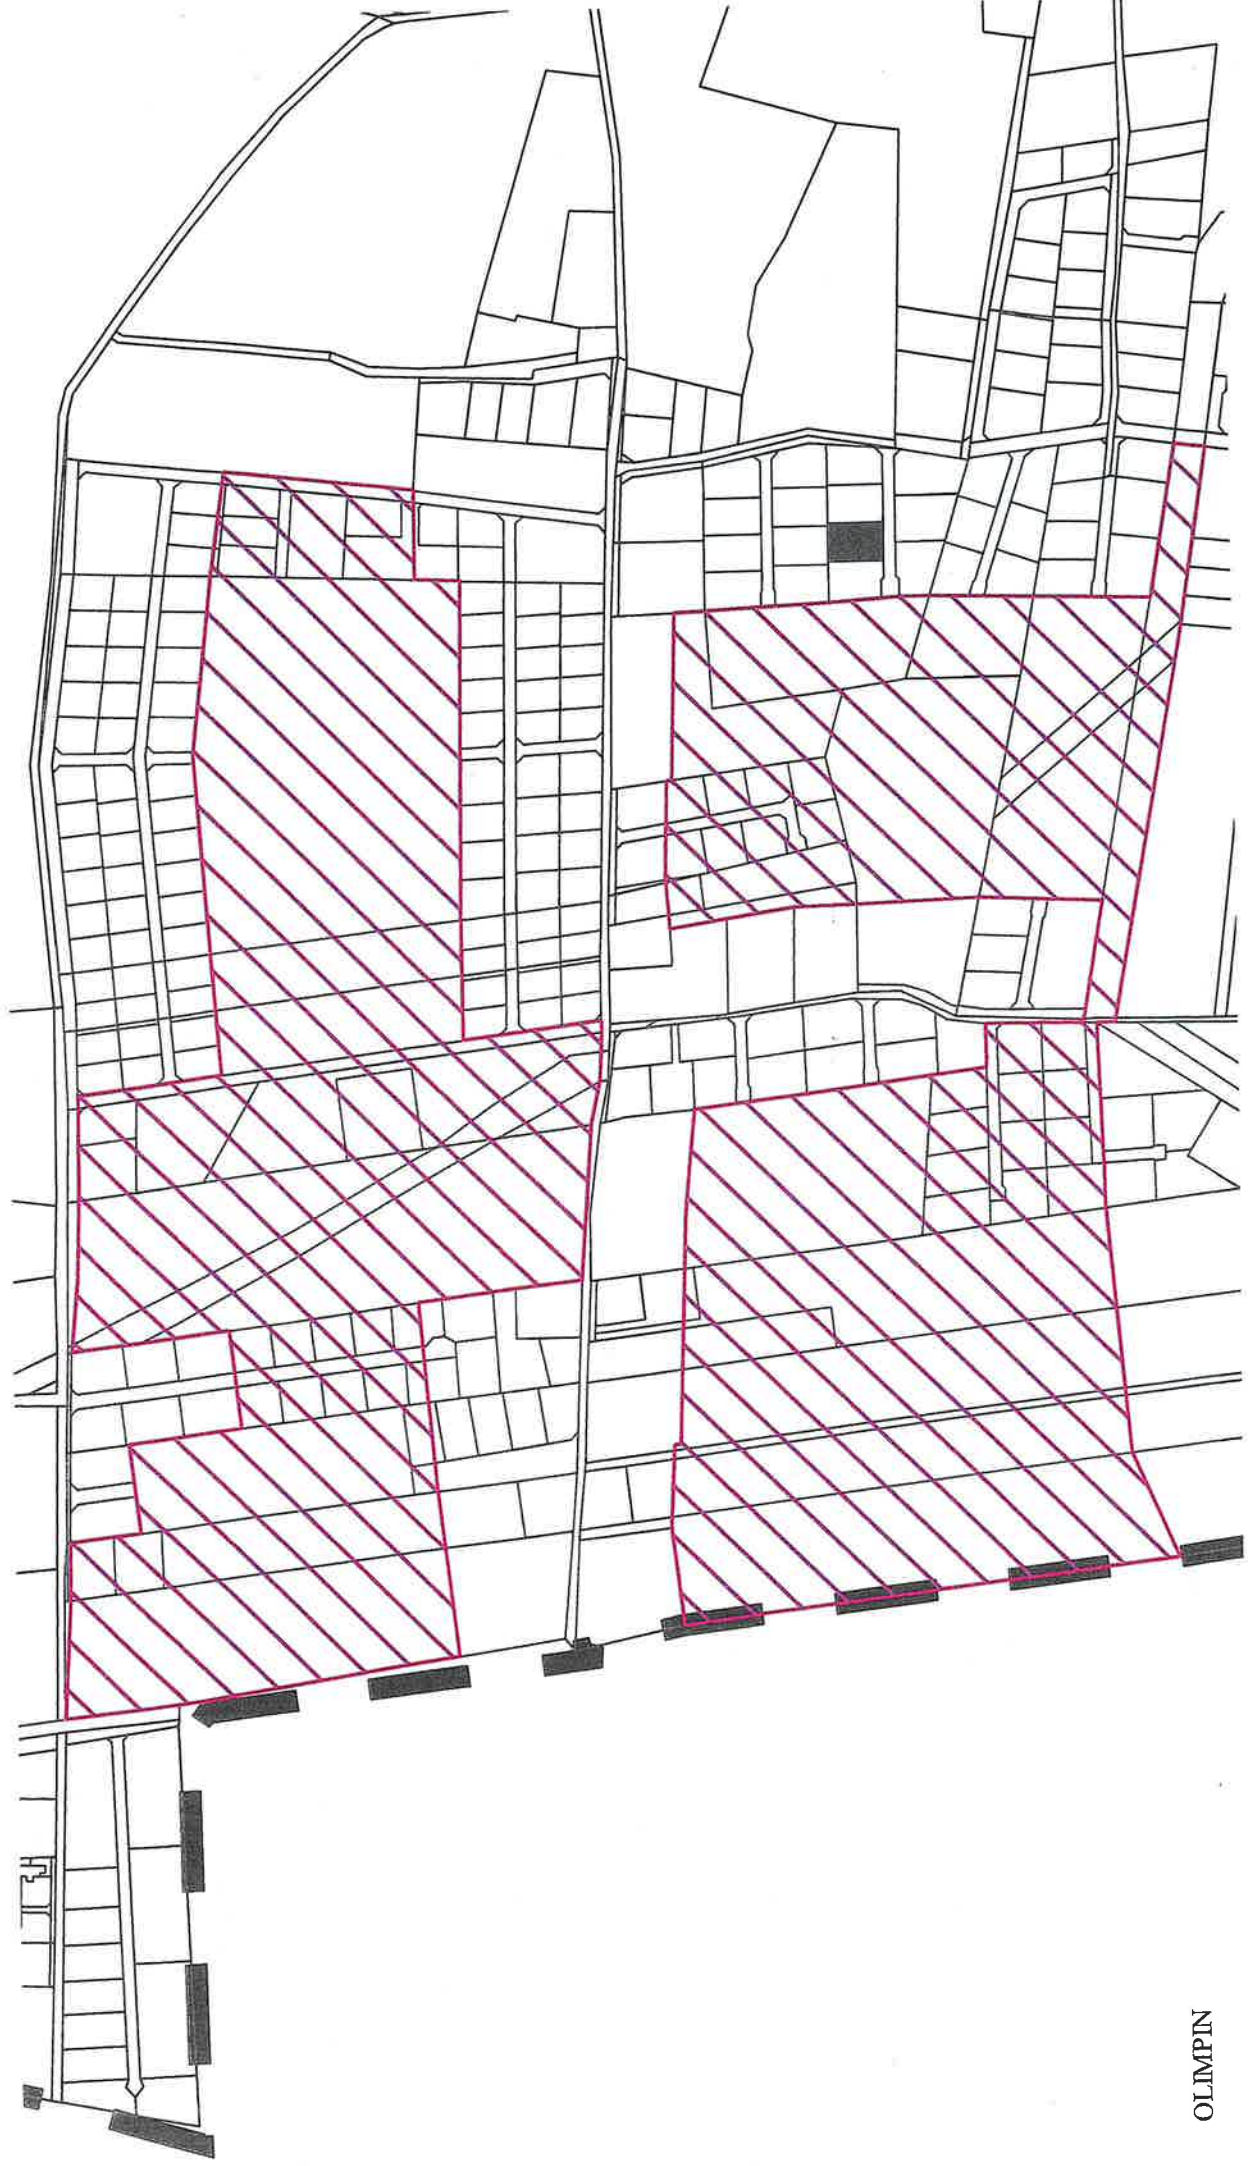

Załącznik nr 1
do Uchwały Nr 11/40/24
Rady Gminy Nowa Wieś Wielka
z dnia 10.12.2024 r.

PRZEWODNICZĄCY RADY
Tomasz Hermann

☒ GRANICA OBSZARÓW OBJĘTYCH PRZYSTĄPIENIEM DO OPRACOWANIA PLANU MIEJSCOWEGO

Załącznik nr 2
do Uchwały Nr V.1/40/24
Rady Gminy Nowa Wieś Wielka
z dnia 23.10.2024r

PRZEWODNICZĄCY RADY
Tomasz Hermann

☐ GRANICA OBSZARÓW OBJĘTYCH PRZYSTĄPIENIEM DO OPRACOWANIA PLANU MIEJSCOWEGO

DZIEMIONNA

Załącznik nr 3
do Uchwały Nr XL/40/24
Rady Gminy Nowa Wieś Wielka
z dnia 28.10.2024r.

PRZEWODNICZĄCY RADY

Tomasz Hermann

☐ GRANICA OBSZARÓW OBJĘTYCH PRZYSTĄPIENIEM DO OPRACOWANIA PLANU MIEJSCOWEGO

TARKOWO
DOLNE

Załącznik nr 3
do Uchwały Nr XL/40/24
Rady Gminy Nowa Wieś Wielka
z dnia 28.10.2024 r.

PRZEWODNICZĄCY RADY

Tomasz Hermann

☐ GRANICA OBSZARÓW OBJĘTYCH PRZYSTĄPIENIEM DO OPRACOWANIA PLANU MIEJSCOWEGO

TARKOWO
DOLNE