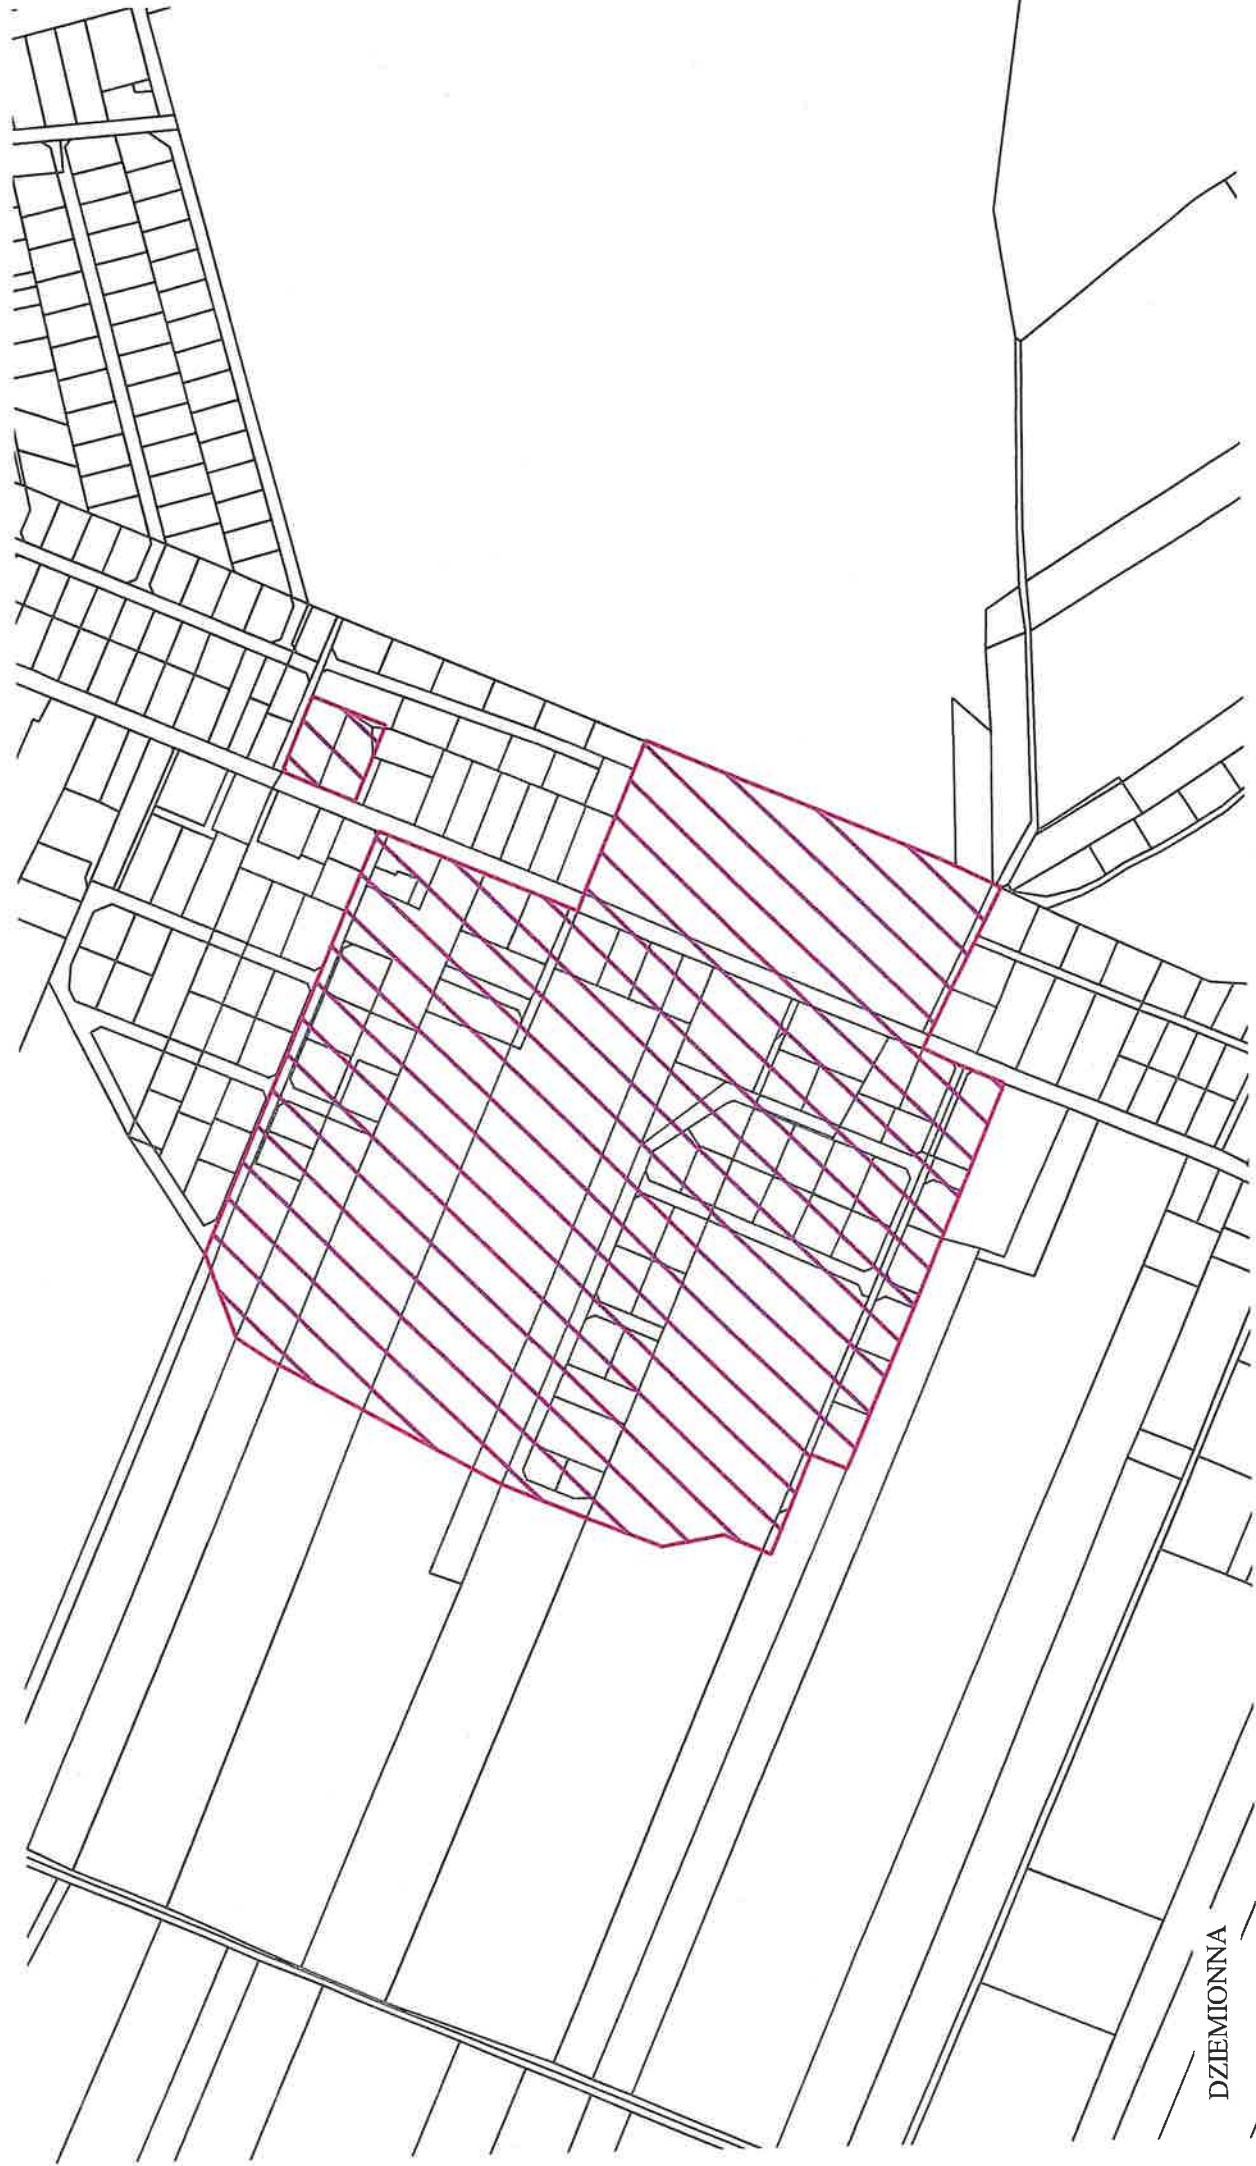

Załącznik nr 1
do Uchwały Nr 11/40/24
Rady Gminy Nowa Wieś Wielka
z dnia 10.12.2024 r.

PRZEWODNICZĄCY RADY
Tomasz Hermann

☒ GRANICA OBSZARÓW OBJĘTYCH PRZYSTĄPIENIEM DO OPRACOWANIA PLANU MIEJSCOWEGO

Załącznik nr 2
do Uchwały Nr V.1/40/24
Rady Gminy Nowa Wieś Wielka
z dnia 23.10.2024r

PRZEWODNICZĄCY RADY
Tomasz Hermann

☐ GRANICA OBSZARÓW OBJĘTYCH PRZYSTĄPIENIEM DO OPRACOWANIA PLANU MIEJSCOWEGO

DZIEMIONNA

Załącznik nr 3
do Uchwały Nr XL/40/24
Rady Gminy Nowa Wieś Wielka
z dnia 28.10.2024r.

PRZEWODNICZĄCY RADY

Tomasz Hermann

☐ GRANICA OBSZARÓW OBJĘTYCH PRZYSTĄPIENIEM DO OPRACOWANIA PLANU MIEJSCOWEGO

TARKOWO
DOLNE

Załącznik nr 3
do Uchwały Nr XL/40/24
Rady Gminy Nowa Wieś Wielka
z dnia 28.10.2024 r.

PRZEWODNICZĄCY RADY

Tomasz Hermann

☐ GRANICA OBSZARÓW OBJĘTYCH PRZYSTĄPIENIEM DO OPRACOWANIA PLANU MIEJSCOWEGO

TARKOWO
DOLNE